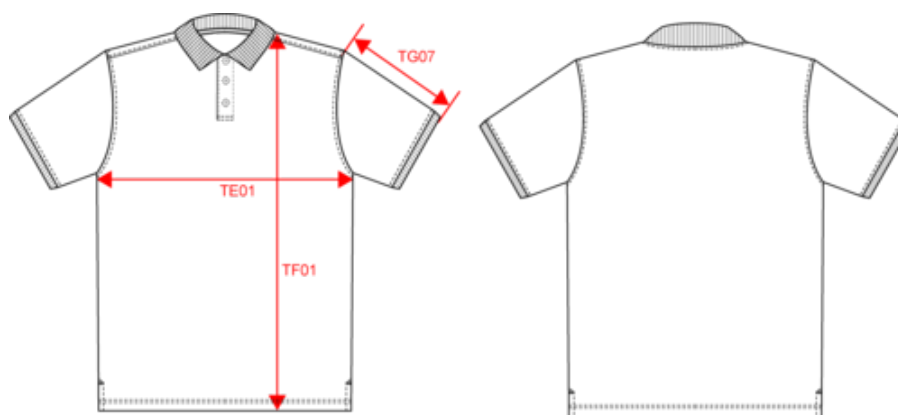

KARIBAN

K290

Polo piqué manches courtes homme

- Fabriqué au Portugal : confection de qualité européenne.
- Coton peigné et maille piquée.
- No label : 100% personnalisable à votre marque.

100% coton. Coton peigné. Maille piquée. Coupe droite. Coutures côtés. Fabriqué au Portugal. Col et finition bas de manche en bord côte 1x1. Patte de boutonnage à 3 boutons contrastés effet nacré sur toutes les couleurs. Bande de propreté en matière principale ton sur ton en finition intérieur de col. Renfort épaule. Fentes latérales. Finition double surpiqûres bas de vêtement. Pas d'étiquette de marque, uniquement une puce de taille déchirable pour faciliter la personnalisation.

KARIBAN

K290

Polo piqué manches courtes homme

Dimensions (cm)

Mesures en cm	S	M	L	XL	XXL	3XL	4XL
TE01 - 1/2 largeur poitrine à 1.5cm de l'emmanchure	50.00	53.00	56.00	59.00	62.00	65.00	68.00
TF01 - Hauteur totale de l'HSP	70.00	72.00	74.00	76.00	78.00	80.00	82.00
TG07 - Longueur manche courte	21.00	21.75	22.50	23.25	24.00	24.75	25.50

White

RVB : 236,236,252
Pantone C : White
Pantone TCX : 11-0601TCX

Logistique

5

30

Sizes	Width (cm)	Height (cm)	Length (cm)	Net weight (kg)	Gross weight (kg)	Pieces/Box	Pieces/Bundle
S	40.00	20.00	60.00	6.4	7.2	30	5
M	40.00	20.00	60.00	6.8	7.6	30	5
L	40.00	20.00	60.00	7.2	8	30	5
XL	40.00	20.00	60.00	7.7	8.5	30	5
XXL	40.00	20.00	60.00	8.2	9	30	5
3XL	40.00	20.00	60.00	8.6	9.4	30	5
4XL	40.00	20.00	60.00	9.4	10.2	30	5