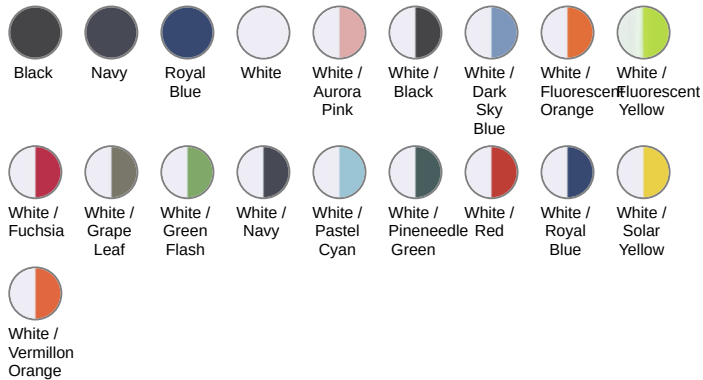

Certifications

Informations Complémentaires

Logistique

Pays d'origine

CN - Chine

Code douanier

65050030

Existe aussi en version

KP111